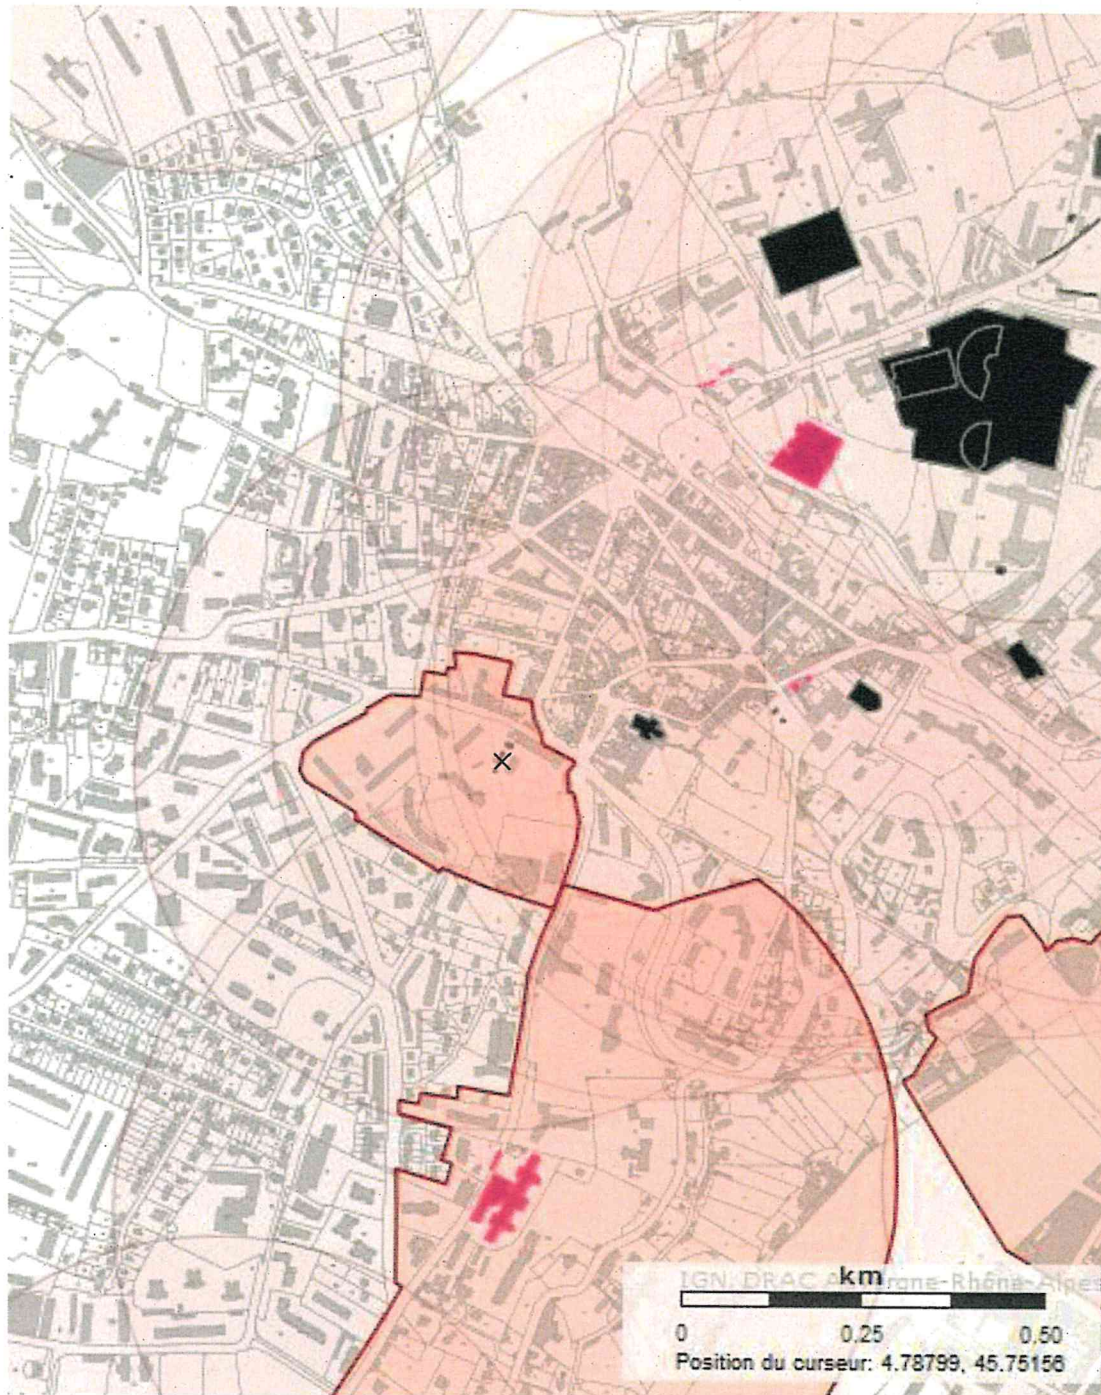

PREFET DE LA RÉGION AUVERGNE-RHÔNE-ALPES

**PÉRIMÈTRE DÉLIMITÉ DES ABORDS (PDA)
DES MONUMENTS HISTORIQUES**

**AQUEDUC ROMAIN DU GIER – RESTES
ENCLAVES DANS LE FORT SAINT-IRÉNÉE**
2 rue des sœurs Bouvier 69 005 LYON
(Monument historique classé par arrêté du 24
janvier 1906)

**PROJET DE TRACÉ DU PÉRIMÈTRE DÉLIMITÉ
DES ABORDS DES MONUMENTS
HISTORIQUES**

22 - 363

LEGENDE

Projets de PDA

Abords MH

PÉRIMÈTRES DES 500 MÈTRES

PÉRIMÈTRE MH

Immeubles classés ou inscrits

En instance de classement

Partiellement inscrit

Inscrit

Partiellement Inscrit-Classé

Partiellement classé

Classé

Par défaut

Localisation du monument concerné

Direction régionale des affaires culturelles
unité départementale de l'architecture et du patrimoine
du Rhône et de la Métropole de Lyon

Le Grenier d'Abondance – 6 quai Saint-Vincent, 69283 LYON cedex 01
☎ : 04 72 26 59 70 ✉ : udap69@culture.gouv.fr

Pascal MAILHOS

Mailhos
Le Préfet
de la région
Auvergne-Rhône-Alpes
Préfet du Rhône